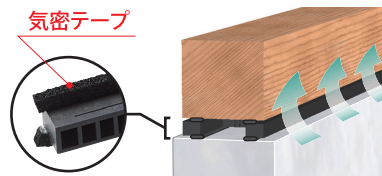

ネコ土台工法用 床下気密材

EPK-140

エコパッキン 気密

NEW PRODUCT RELEASE

対応
土台

- ・135角
- ・150角
- ・406(206)

アンカーボルトの位置調整が簡単！

左右非対称の形状の為、半回転させることでアンカーホルルの位置を全体的にずらすことができます。

簡単施工でしっかり気密！

敷くだけで気密テープが基礎・土台へしっかり密着！
玄関まわり等、必要な場所の基礎天端に敷き込むだけで優れた気密性を確保します。

製品仕様

製品重量	製品重量	入数	参考価格
本体：再生PP複合樹脂 気密テープ：EPDM	約900g	10本 / 箱	¥1800

寸法

標準納まり図

株式会社キタイ製作所

<http://www.kitai-mfg.co.jp>