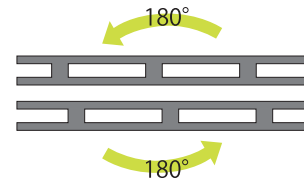

ネコ土台工法用 床下気密材

EPK-140

エコパッキン 気密

NEW PRODUCT RELEASE

対応
土台

- ・135角
- ・150角
- ・406(206)

アンカーボルトの位置調整が簡単！

左右非対称の形状の為、半回転させることでアンカーホルルの位置を全体的にずらすことができます。

簡単施工でしっかり気密！

敷くだけで気密テープが基礎・土台へしっかり密着！
玄関まわり等、必要な場所の基礎天端に敷き込むだけで優れた気密性を確保します。

製品仕様

製品重量	製品重量	入数	参考価格
本体：再生PP複合樹脂 気密テープ：EPDM	約900g	10本 / 箱	¥1800

寸法

標準納まり図

株式会社キタイ製作所

<http://www.kitai-mfg.co.jp>