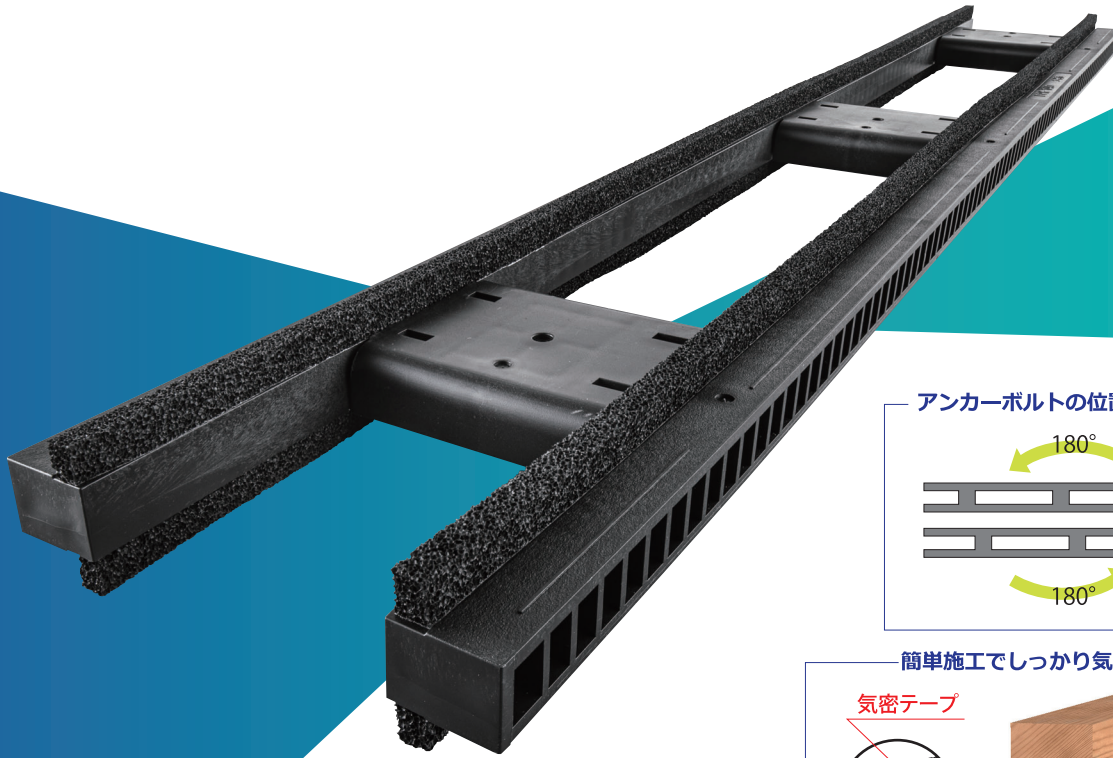

ネコ土台工法用 床下気密材

EPK-140

エコパッキン 気密

NEW PRODUCT RELEASE

対応
土台

- ・135角
- ・150角
- ・406(206)

アンカーボルトの位置調整が簡単！

左右非対称の形状の為、半回転させることでアンカーホルルの位置を全体的にずらすことができます。

簡単施工でしっかり気密！

敷くだけで気密テープが基礎・土台へしっかり密着！
玄関まわり等、必要な場所の基礎天端に敷き込むだけで優れた気密性を確保します。

製品仕様

製品重量	製品重量	入数	参考価格
本体：再生PP複合樹脂 気密テープ：EPDM	約900g	10本 / 箱	¥1800

寸法

標準納まり図

株式会社キタイ製作所

<http://www.kitai-mfg.co.jp>