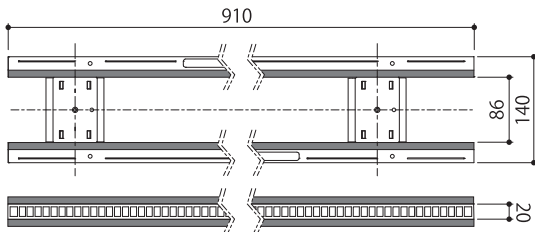

ネコ土台工法用 床下気密材

EPK-140

エコパッキン 気密

NEW PRODUCT RELEASE

対応
土台

- ・135角
- ・150角
- ・406(206)

アンカーボルトの位置調整が簡単！

左右非対称の形状の為、半回転させることでアンカーホルルの位置を全体的にずらすことができます。

簡単施工でしっかり気密！

敷くだけで気密テープが基礎・土台へしっかり密着！
玄関まわり等、必要な場所の基礎天端に敷き込むだけで優れた気密性を確保します。

製品仕様

製品重量	製品重量	入数	参考価格
本体：再生PP複合樹脂 気密テープ：EPDM	約900g	10本 / 箱	¥1800

寸法

標準納まり図

株式会社キタイ製作所

<http://www.kitai-mfg.co.jp>