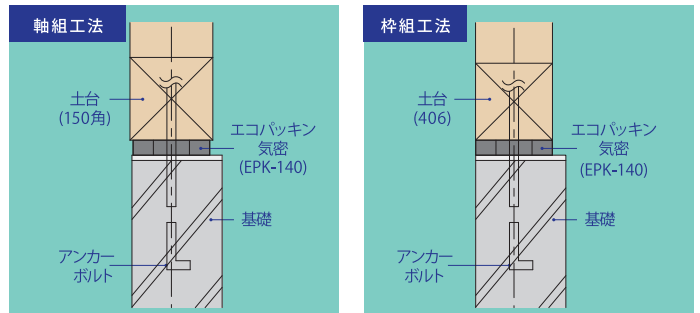

簡単施工でしっかり気密！

敷くだけで気密テープが基礎・土台へしっかり密着！
玄関まわり等、必要な場所の基礎天端に敷き込むだけで優れた気密性を確保します。

製品仕様

製品重量	製品重量	入数	参考価格
本体：再生PP複合樹脂 気密テープ：EPDM	約900g	10本 / 箱	¥1800

寸法

標準納まり図

株式会社キタイ製作所

<http://www.kitai-mfg.co.jp>